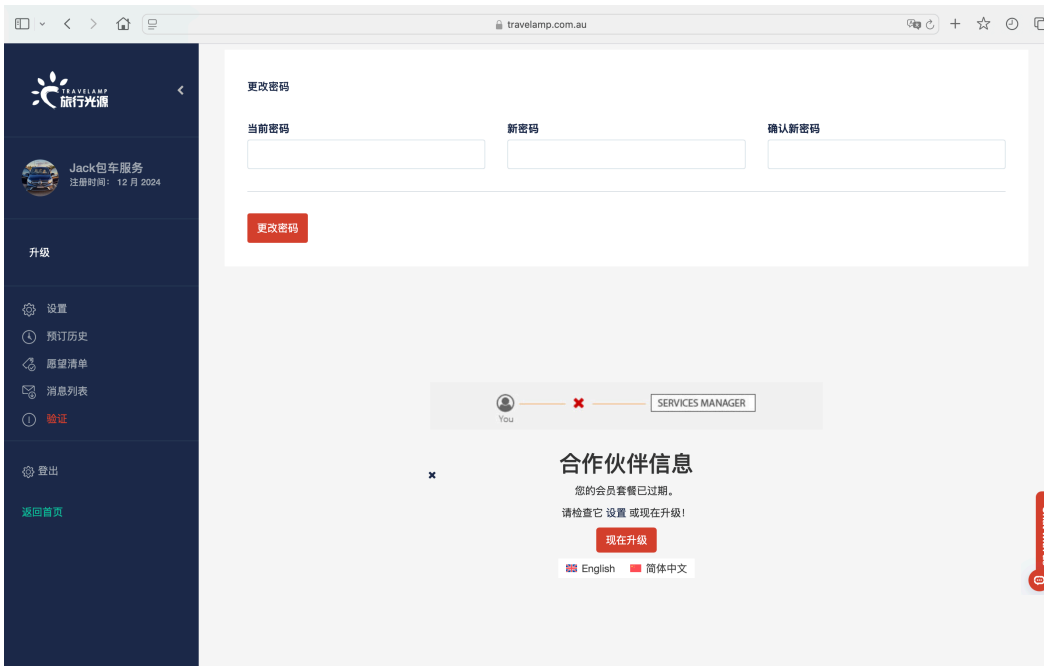

🔊 📄 🌟 🗑️ 🔄

复制

给“ChatGPT”发送消息

ChatGPT 也可能会犯错。请核查重要信息。

3. 商家后台 - 升级服务套餐

*申请或更新服务套餐后, 请及时联系我们审核并批准您的服务

选择你需要开通的服务项目，
可以选择只1项服务，或者2项服务，
也可以开通全部服务。

根据情况选择申请，之后也可以再开通
其他服务