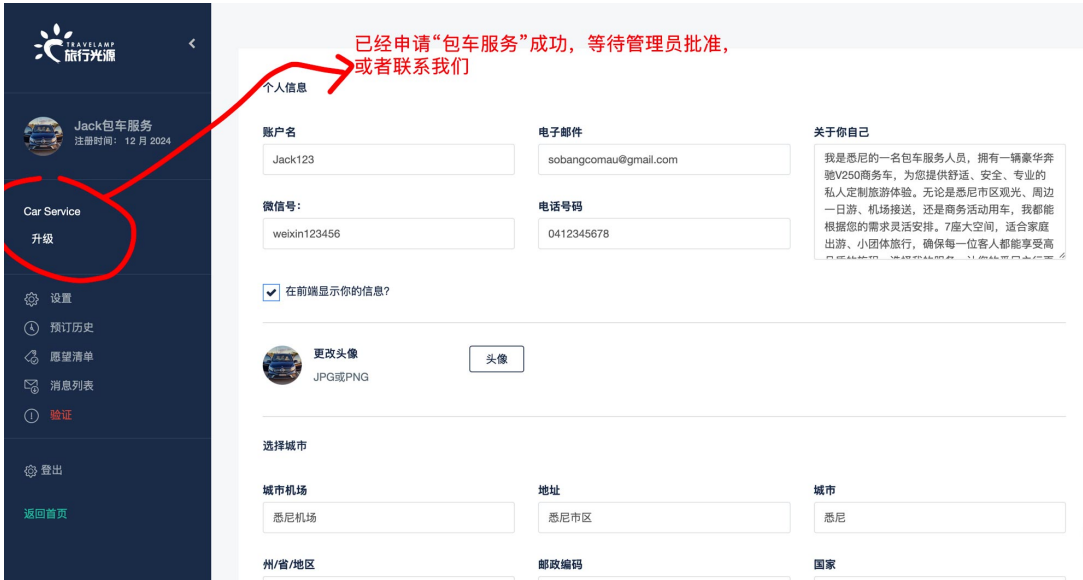

管理员已批准的后台页面