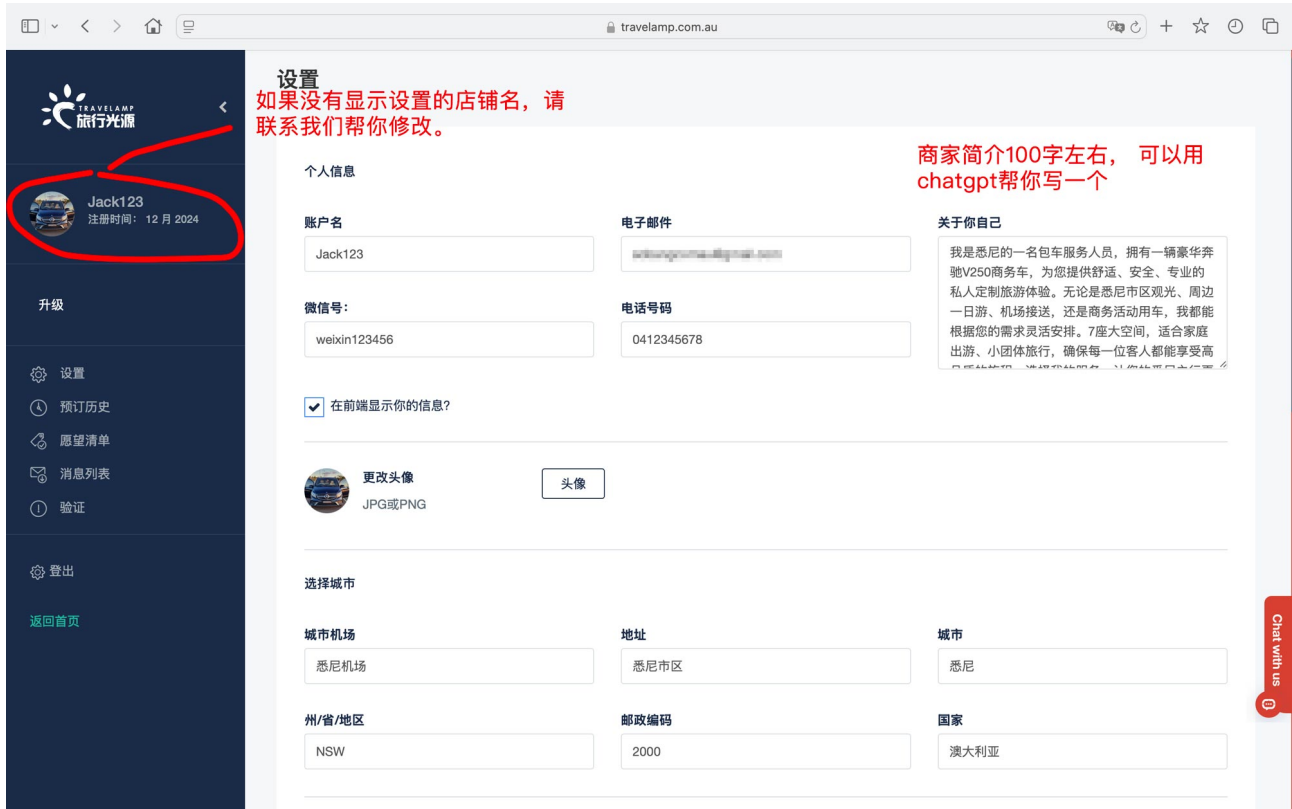

2. 商家后台 - 设置个人信息

ChatGPT ▾

我是一名悉尼的包车服务人员, 拥有一辆奔驰V250商务车, 如何写一篇100字的简介?

悉尼奔驰V250包车服务 | 私人定制之旅

我是悉尼的一名包车服务人员, 拥有一辆豪华奔驰V250商务车, 为您提供舒适、安全、专业的私人定制旅游体验。无论是悉尼市区观光、周边一日游、机场接送, 还是商务活动用车, 我都能根据您的需求灵活安排。7座大空间, 适合家庭出游、小团体旅行, 确保每一位客人都能享受高品质的旅程。选择我的服务, 让您的悉尼之行更加轻松愉快!

🔊 📄 🌟 🗑️ 🔄

复制

给“ChatGPT”发送消息

ChatGPT 也可能会犯错。请核查重要信息。