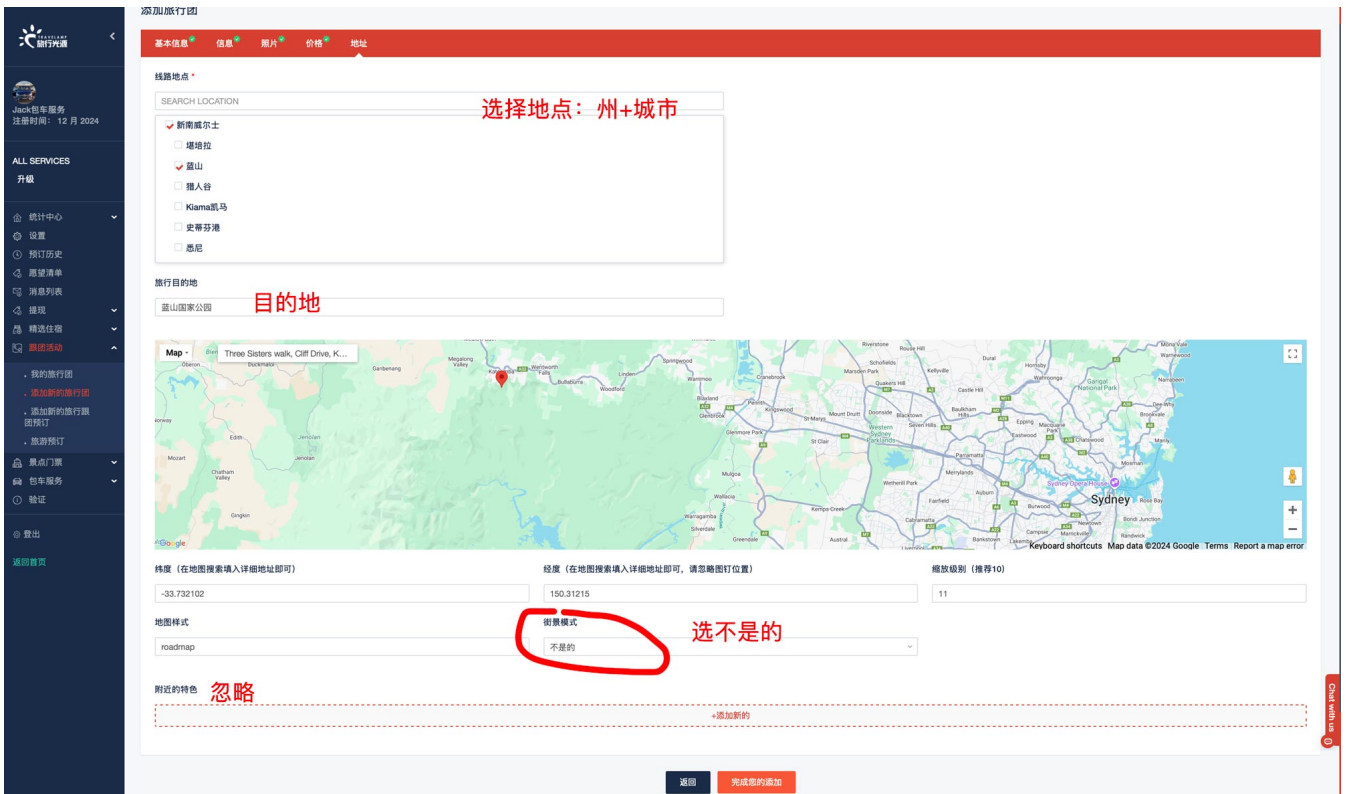

点击完成您的添加，管理员会审核发布

在审核过程中，你可以编辑产品的“可用性”
例如，你可以设置圣诞假期时间的涨价价格，各个时间段的不同价格，或者关闭某天的价格，不可预定等