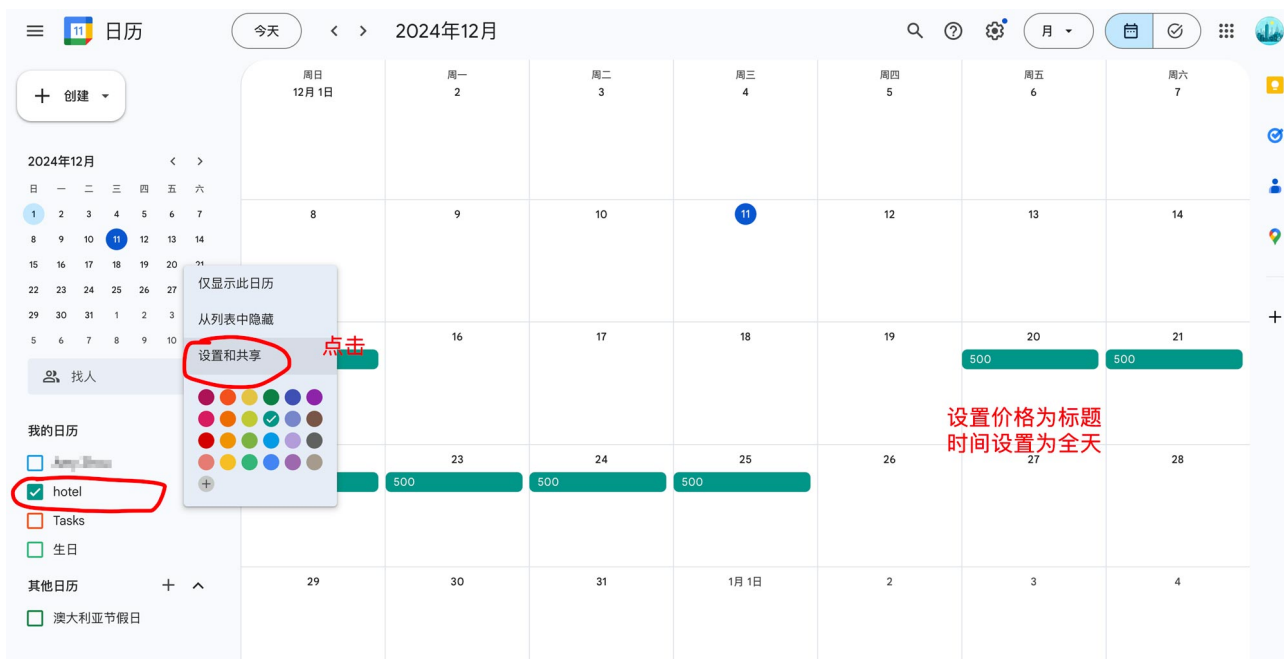

继续

如何使用google iCALENDAR

首页 景点门票 跟团活动 包车导游证机 精选住宿

简体中文 USD 🔍

首页 > 悉尼威尔士 > 【悉尼民宿】Manly曼丽海滩2房2卫公寓, 无敌海景临近主街

6000.00
最佳: \$450.00

预订 咨询

开始: 2024/12/16 结束: 2024/12/17

成人: 1 儿童: 0

现在预订

【悉尼民宿】Manly曼丽海滩2房2卫公寓, 无敌海景临近主街

0 (暂无评价) · Manly NSW, Australia

成人: 4 儿童: 2 床: 2 面积: 80 m²

关于此住宿

坐落于悉尼著名的Manly曼丽海滩, 这家豪华2房2卫公寓是您度假、出差或休闲旅行的理想选择。公寓拥有无敌的海景视野, 推开窗户就能感受到大海的气息, 听着海浪声入睡, 尽享宁静与舒适。