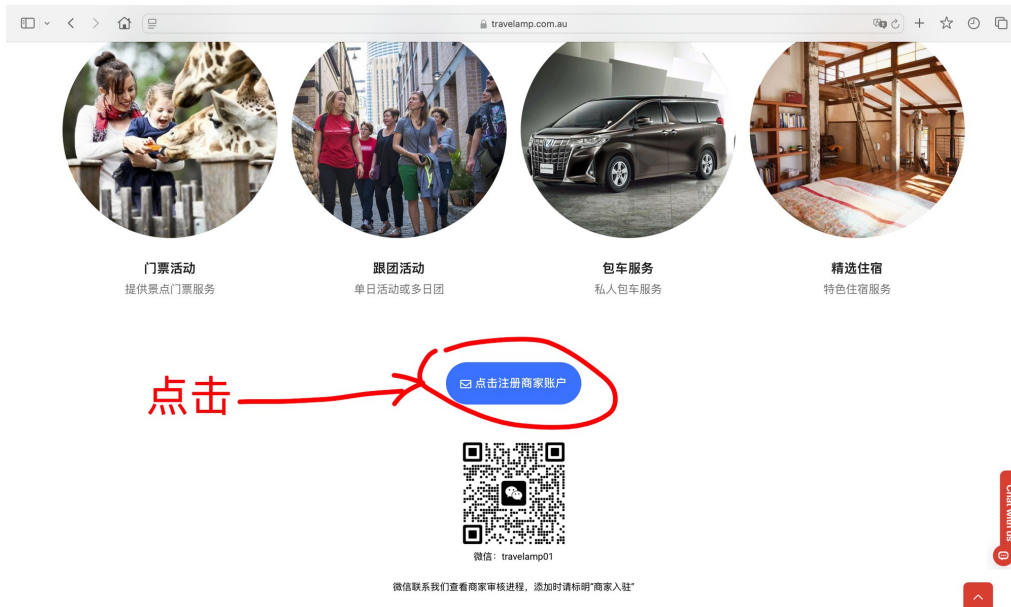

第三部分 商家提现

页32

第四部分 客户取消退款

页33

第一部分 商家注册

1. 注册商家

网站地址：www.travelamp.com.au 选择语言“简体中文”，商家在中文界面上架的产品只在中文语言显示。

登录 注册