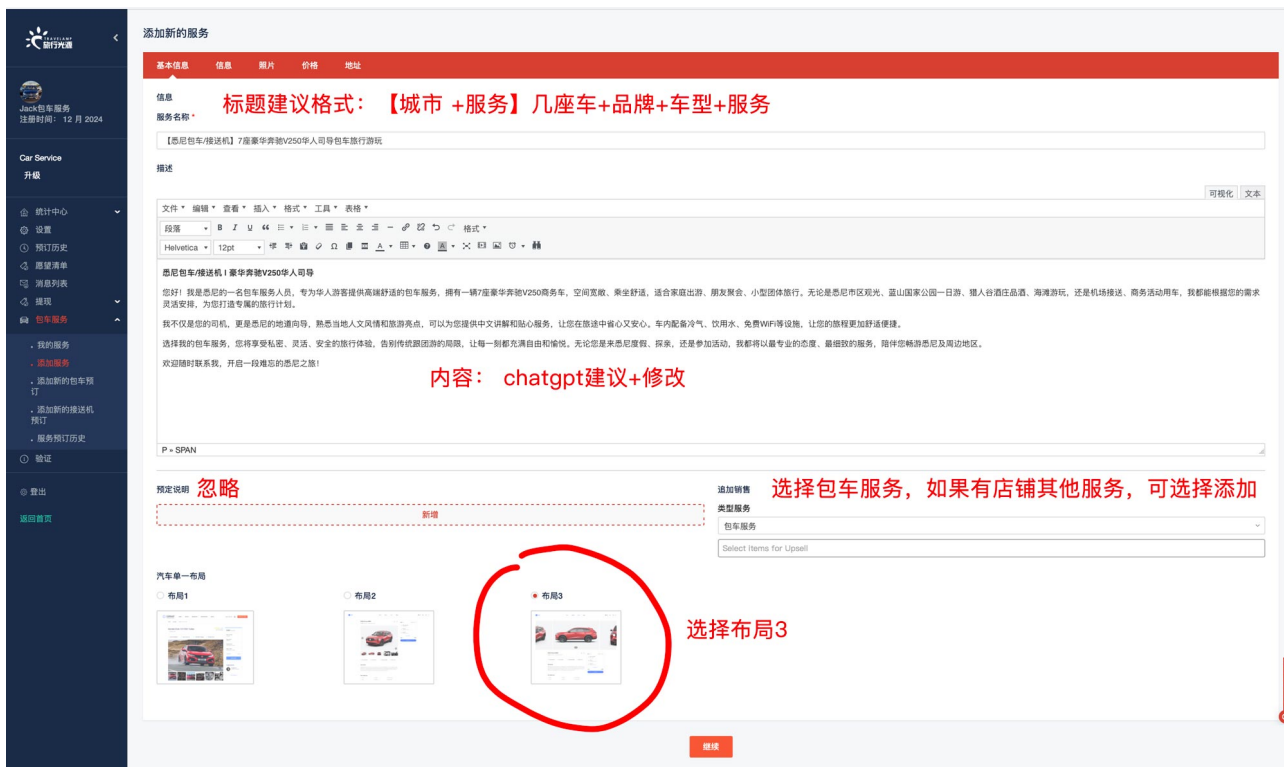

包车服务
没有数据

邮箱: sobangcomau@gmail.com
电话: 0412345678
微信: weixin123456
城市机场: 悉尼机场
地址: 悉尼市区, 悉尼, 澳大利亚

验证

电话号码	✓
ID证号	✓
旅行资质证明	✓
邮箱	✓
社交媒体	✓

评论

暂无评论数据

Chat with us

第二部分 上传产品

1 包车服务产品上传

添加新的服务

基本信息 信息 照片 价格 地址

可服务的线路

SEARCH LOCATION

新增城市

- ✓ 塔拉拉
- ✓ 蓝山
- ✓ 猎人谷
- ✓ Kiama凯马
- ✓ 史密芬港
- ✓ 悉尼
- ✓ 悉尼机场

地图显示