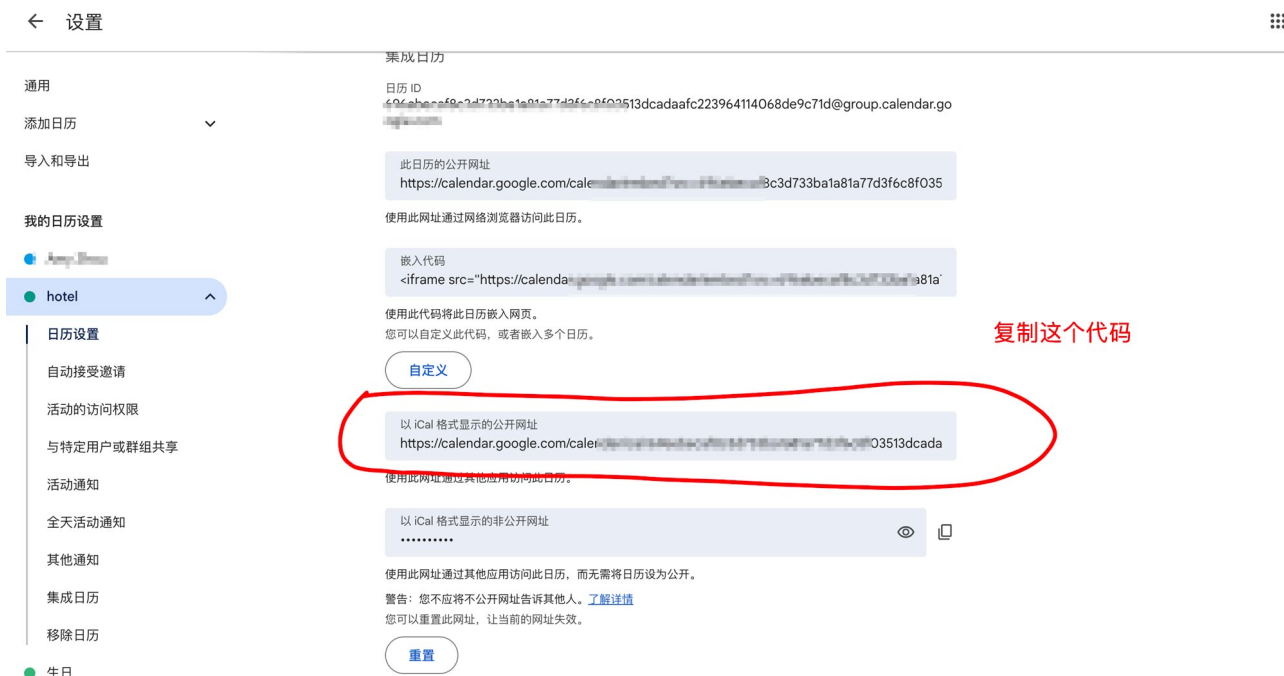

继续

如何使用google iCALENDAR

首页 景点门票 跟团活动 包车导游证机 精选住宿

简体中文 USD 🔍

首页 > 悉尼威尔士 > 【悉尼民宿】Manly曼丽海滩2房2卫公寓, 无敌海景临近主街

6000.00
最佳: \$450.00

预订 咨询

开始: 2024/12/16 结束: 2024/12/17